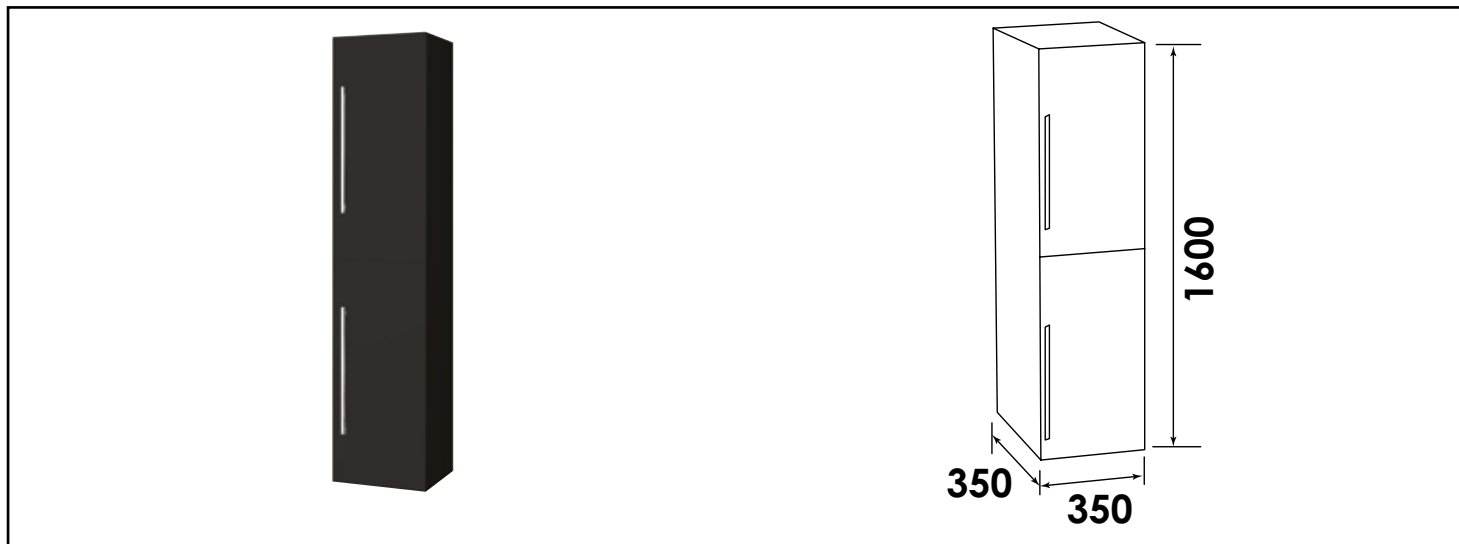

## COLONNE À SUSPENDRE NEW YORK - LARGEUR 35CM - COLORIS NOIR MAT - 2 PORTES

### CARACTÉRISTIQUES

Colonne à suspendre  
Finition : Noir mat  
Dimensions : Largeur : 35cm x Profondeur : 35cm x Hauteur : 160cm  
2 Portes réversibles à fermeture amortie  
Poignées métal finition chromée mat  
Caisson, façade et côtés en panneaux mélaminés hydrofuge, épaisseur : 16mm  
Accessoires fournis : 3 étagères intérieures  
Livré pré-monté, sans visserie de fixation murale  
Fabrication européenne  
Norme PEFC